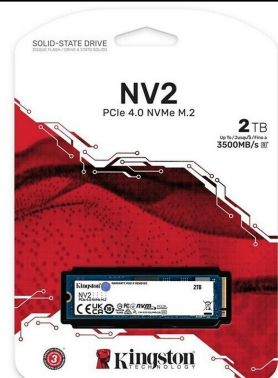

Kingston NV2 SSD M.2 2TB NVME PCIe 4.0

Capacità disco: 2TB

Tipologia : SSD

Connessione : NVME 4.0

~~€ 190,00~~

€ 135,00