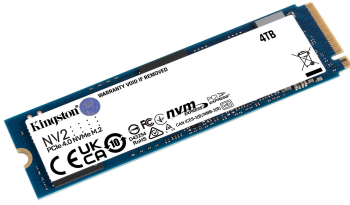

SSD M.2

Kingston NV2 SSD M.2 4TB NVME PCIe 4.0

Capacità disco: 4TB

Tipologia : SSD

Connessione : NVME 4.0

~~€ 390,00~~

€ 269,00